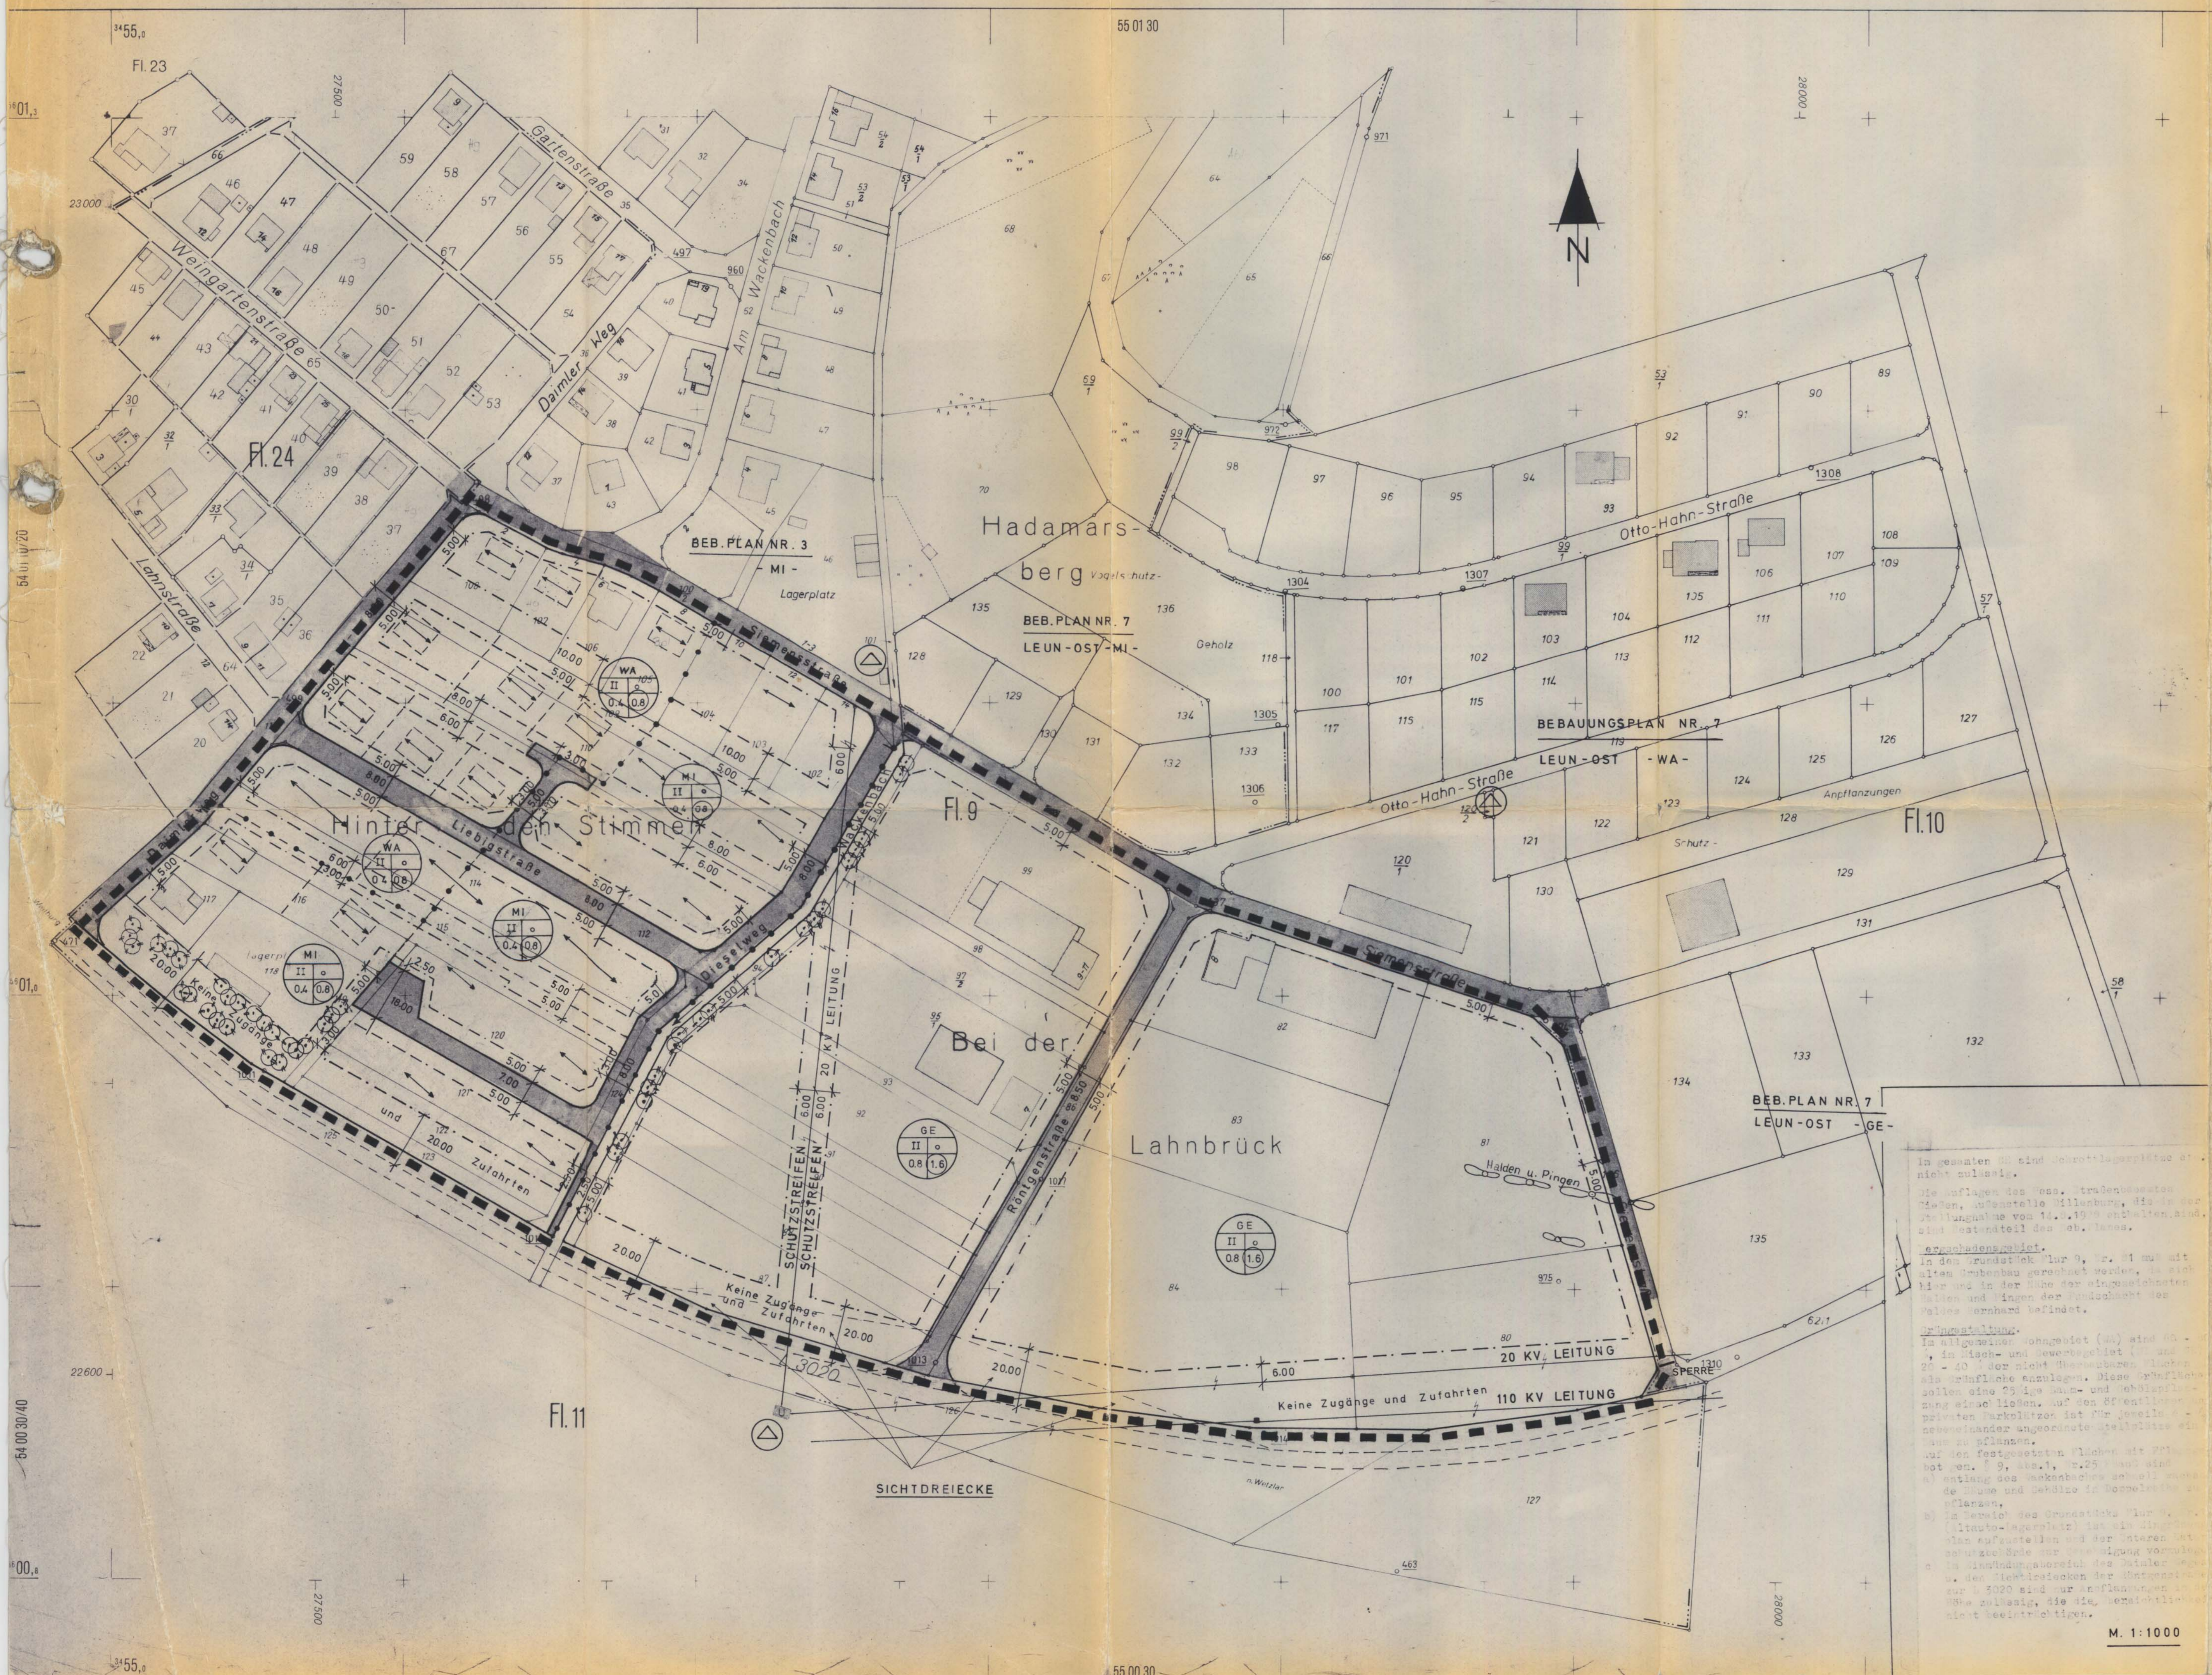

MIT DER RECHTSKRAFT DIESES BEBAUUNGSPLANES
TRETEN INNERHALB DES GELTUNGSBEREICHES DIE
FESTSETZUNGEN DES BEB.PLANES NR. 3 AUSSER
KRAFT.

PLANZEICHEN UND FESTSETZUNGEN

1. GRENZE DES GELTUNGSBEREICHES
   - ABGRENZUNG UNTERSCHIEDLICHER NUTZUNG
   - ÖFFENTLICHE STRASSEN UND WEGE
   - ▨ ÖFFENTLICHE GRÜNFLÄCHE
   - ⋯ FLÄCHE FÜR DEN GEMEINBEDARF
   - ☐ DAUERKLEINGÄRTEN
   - ☐ ÖFFENTLICHER KINDERSPIELPLATZ
   - ☐ FLÄCHEN MIT VORGESCHRIEBENER ANPFLANZUNG GEM. § 9, ABS. 1, NR. 25 BBaug.
   - ☐ ÖFFENTLICHER PARKPLATZ
   - ⊙ TRAFOSTATION
   - - - BAUGRENZE
   - PROJ. BEBAUUNG MIT FIRSTRICHTUNG
- 1-ART DER NUTZUNG
  WR - REINES WOHNGBIET
  WA - ALLGEMEINES WOHNGBIET
  MI - MISCHGBIET
  GE - GEWERBEGBIET
- 2-ZUL.ZAHL DER VOLLGESCHOSSE
  3-BAUWEISE Z.B. OFFEN
  4-ZUL.GRUNDFLÄCHENZAHL
  5-ZUL.GESCHOSSFLÄCHENZAHL

DACHNEIGUNG: MAX. 35°. DACHFARBE: DUNKEL
ALLE DACHFORMEN ZULÄSSIG.
GARAGEN KÖNNEN VOR DER BAUGRENZE ERRICHTET
WERDEN. MINDESTABSTAND ZUR ÖFFENTL. VERKEHRS-
FLÄCHE JEDOCH 5,00 METER.
EINFRIEDIGUNGEN DÜRFEN STRASSEITIG 1,00 METER
NICHT ÜBERSTEIFEN. ZUL.HÖHE IM GE: 2,00 METER

M. 1:1000